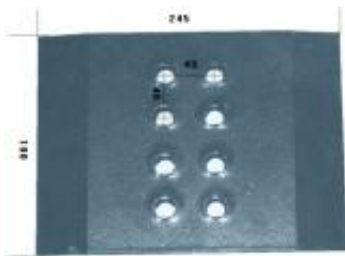

Dane aktualne na dzień: 08-04-2026 12:32

Link do produktu: <https://www.sklep.jedrus.com.pl/nakladka-pl-hardox500-063601as-p-359.html>

Nakładka P/L HARDOX500 063601A/S

Cena brutto	143,00 zł
Cena netto	116,26 zł
Dostępność	Dostępny
Czas wysyłki	3 dni
Numer	NPŁ715
Kod producenta	063601A/S

Opis produktu

Nakładka P/L HARDOX500

Symbol: 063601A/S

Wyprodukowane w Polsce z blachy twardej trudnościeralnej hardox500