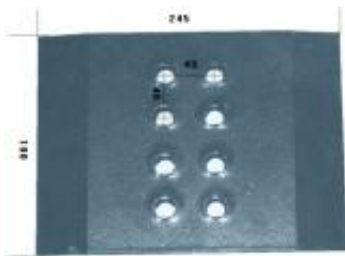

Dane aktualne na dzień: 23-05-2026 13:49

Link do produktu: <https://www.sklep.jedrus.com.pl/nakladka-pl-hardox500-063601as-p-359.html>

Nakładka P/L HARDOX500 063601A/S

Cena brutto	143,00 zł
Cena netto	116,26 zł
Dostępność	Dostępny
Czas wysyłki	3 dni
Numer	NPŁ715
Kod producenta	063601A/S

Opis produktu

Nakładka P/L HARDOX500

Symbol: 063601A/S

Wyprodukowane w Polsce z blachy twardej trudnościeralnej hardox500