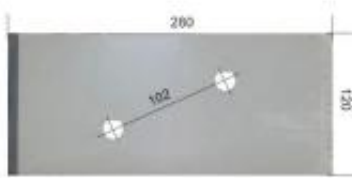

Dane aktualne na dzień: 17-05-2026 05:21

Link do produktu: <https://www.sklep.jedrus.com.pl/nakladka-p-hardox500-do-pluga-gregoire-172380ap-p-458.html>

Nakładka P HARDOX500 do pługa Gregoire 172380A/P

Cena brutto	118,00 zł
Cena netto	95,93 zł
Dostępność	Dostępny
Czas wysyłki	3 dni
Kod producenta	172380A/P

Opis produktu

Nakładka P HARDOX500 do pługa Gregoire

Symbol: 172380A/P

Wyprodukowane w Polsce z blachy twardej trudnościeralnej hardox500