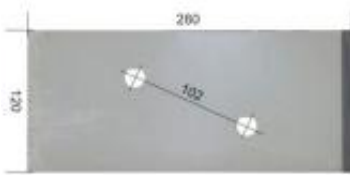

Dane aktualne na dzień: 19-06-2026 15:40

Link do produktu: <https://www.sklep.jedrus.com.pl/nakladka-l-hardox500-do-pluga-gregoire-172380al-p-459.html>

Nakładka L HARDOX500 do pługa Gregoire 172380A/L

Cena brutto	118,00 zł
Cena netto	95,93 zł
Dostępność	Dostępny
Czas wysyłki	3 dni
Kod producenta	172380A/L

Opis produktu

Nakładka L HARDOX500 do pługa Gregoire 172380A/L

Symbol: 172380A/L

Wyprodukowane w Polsce z blachy twardej trudnościeralnej hardox500