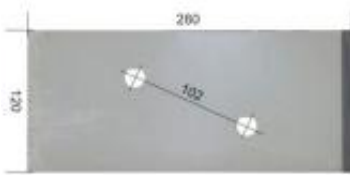

Dane aktualne na dzień: 05-05-2026 13:36

Link do produktu: <https://www.sklep.jedrus.com.pl/nakladka-l-hardox500-do-pluga-gregoire-172380al-p-459.html>

Nakładka L HARDOX500 do pługa Gregoire 172380A/L

Cena brutto	118,00 zł
Cena netto	95,93 zł
Dostępność	Dostępny
Czas wysyłki	3 dni
Kod producenta	172380A/L

Opis produktu

Nakładka L HARDOX500 do pługa Gregoire 172380A/L

Symbol: 172380A/L

Wyprodukowane w Polsce z blachy twardej trudnościeralnej hardox500