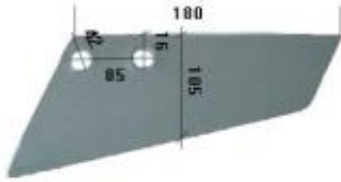

Dane aktualne na dzień: 10-06-2026 01:09

Link do produktu: <https://www.sklep.jedrus.com.pl/lemieszki-l-hardox500-do-agregatu-vogel-noot-92537l-p-2774.html>

## Lemieszyk L HARDOX500 do agregatu Vogel Noot 92537/L

Cena brutto	<b>50,00 zł</b>
Cena netto	<b>40,65 zł</b>
Dostępność	<b>Dostępny</b>
Czas wysyłki	<b>3 dni</b>
Kod producenta	<b>92537/L</b>