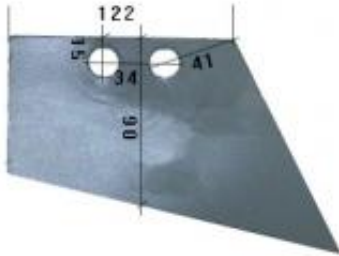

Dane aktualne na dzień: 12-06-2026 20:37

Link do produktu: <https://www.sklep.jedrus.com.pl/lemiesz-przedpluzka-p-hardox500-do-pluga-rabewerk-sdg12bp-p-2228.html>

## Lemiesz przedplużka P HARDOX500 do pług Rabewerk SDG12B/P

Cena brutto	<b>50,00 zł</b>
Cena netto	<b>40,65 zł</b>
Dostępność	<b>Dostępny</b>
Czas wysyłki	<b>3 dni</b>
Kod producenta	<b>SDG12B/P</b>

### Opis produktu

Lemiesz przedplużka P HARDOX500 do pług Rabewerk  
Symbol: SDG12B/P