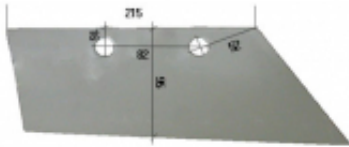

## Lemiesz przedpłużka P HARDOX500 do pług Gregoire 19126/P

Cena brutto	<b>67,00 zł</b>
Cena netto	<b>54,47 zł</b>
Dostępność	<b>Dostępny</b>
Czas wysyłki	<b>3 dni</b>
Numer	<b>NPL535</b>
Kod producenta	<b>19126/P</b>