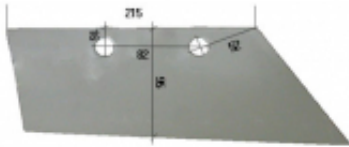

Dane aktualne na dzień: 17-05-2026 00:58

Link do produktu: <https://www.sklep.jedrus.com.pl/lemiesz-przedpluzka-p-hardox500-do-pluga-gregoire-19126p-p-415.html>

Lemiesz przedpłużka P HARDOX500 do pług Gregoire 19126/P

Cena brutto	67,00 zł
Cena netto	54,47 zł
Dostępność	Dostępny
Czas wysyłki	3 dni
Numer	NPŁ535
Kod producenta	19126/P

Opis produktu

Lemiesz przedpłużka P HARDOX500 do pług Gregoire

Symbol: 19126/P

Wyprodukowane w Polsce z blachy twardej trudnościeralnej hardox500