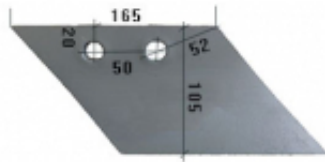

Dane aktualne na dzień: 23-05-2026 16:08

Link do produktu: <https://www.sklep.jedrus.com.pl/lemiesz-przedpluzka-p-hardox500-do-pluga-eberhardt-22602p-p-218.html>

Lemiesz przedpluźka P HARDOX500 do pluźa Eberhardt 22602/P

Cena brutto	60,00 zł
Cena netto	48,78 zł
Dostępność	Dostępny
Czas wysyłki	3 dni
Numer	NPŁ637
Kod producenta	22602/P

Opis produktu

Lemiesz przedpluźka P HARDOX500 do pluźa Eberhardt
Symbol: 22602/P
Wyprodukowane w Polsce z blachy twardej trudnościeralnej hardox500