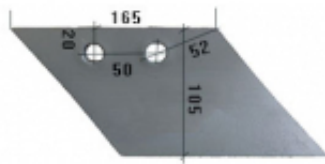

Dane aktualne na dzień: 07-07-2026 17:51

Link do produktu: <https://www.sklep.jedrus.com.pl/lemiesz-przedpluzka-p-hardox500-do-pluga-eberhardt-22602p-p-218.html>

Lemiesz przedpluźka P HARDOX500 do pluğa Eberhardt 22602/P

Cena brutto	60,00 zł
Cena netto	48,78 zł
Dostępność	Dostępny
Czas wysyłki	3 dni
Numer	NPŁ637
Kod producenta	22602/P

Opis produktu

Lemiesz przedpluźka P HARDOX500 do pluğa Eberhardt
Symbol: 22602/P
Wyprodukowane w Polsce z blachy twardej trudnościeralnej hardox500