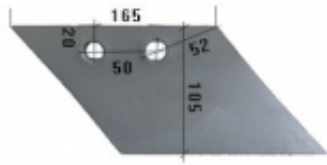

Dane aktualne na dzień: 08-04-2026 14:16

Link do produktu: <https://www.sklep.jedrus.com.pl/lemiesz-przedpluzka-p-hardox500-do-pluga-eberhardt-22602p-p-218.html>

Lemiesz przedpluźka P HARDOX500 do pluźa Eberhardt 22602/P

Cena brutto	60,00 zł
Cena netto	48,78 zł
Dostępność	Dostępny
Czas wysyłki	3 dni
Numer	NPŁ637
Kod producenta	22602/P

Opis produktu

Lemiesz przedpluźka P HARDOX500 do pluźa Eberhardt
Symbol: 22602/P
Wyprodukowane w Polsce z blachy twardej trudnościeralnej hardox500