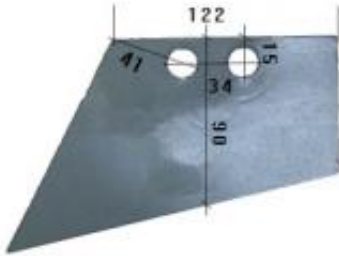

Dane aktualne na dzień: 12-06-2026 20:32

Link do produktu: <https://www.sklep.jedrus.com.pl/lemiesz-przedpluzka-l-hardox500-do-pluga-rabewerk-sdg12bl-p-2229.html>

Lemiesz przedpluźka L HARDOX500 do pług Rabewerk SDG12B/L

Cena brutto	50,00 zł
Cena netto	40,65 zł
Dostępność	Dostępny
Czas wysyłki	3 dni
Kod producenta	SDG12B/L

Opis produktu

Lemiesz przedpluźka L HARDOX500 do pług Rabewerk
Symbol: SDG12B/L