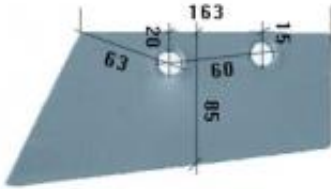

Dane aktualne na dzień: 12-06-2026 21:43

Link do produktu: <https://www.sklep.jedrus.com.pl/lemiesz-przedpluzka-l-hardox500-do-pluga-rabewerk-27150102-l-p-2219.html>

Lemiesz przedplużka L HARDOX500 do pługą Rabewerk 27150102/L

Cena brutto	53,00 zł
Cena netto	43,09 zł
Dostępność	Dostępny
Czas wysyłki	3 dni
Kod producenta	27150102/L

Opis produktu

Lemiesz przedplużka L HARDOX500 do pługą Rabewerk
Symbol: 27150102/L