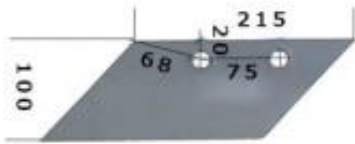

Dane aktualne na dzień: 14-05-2026 22:56

Link do produktu: <https://www.sklep.jedrus.com.pl/lemiesz-przedpluzka-l-hardox500-do-pluga-pottinger-921062250-l-p-2108.html>

Lemiesz przedpluzka L HARDOX500 do pluga Pottinger 921062250/L

Cena brutto	62,00 zł
Cena netto	50,41 zł
Dostępność	Dostępny
Czas wysyłki	3 dni
Numer	009175
Kod producenta	921062250/L

Opis produktu

Lemiesz przedpluzka L HARDOX500 do pluga Pottinger
Symbol: 921062250/L