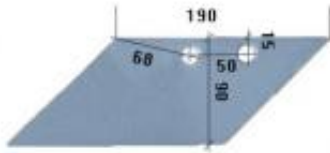

Link do produktu: <https://www.sklep.jedrus.com.pl/lemiesz-przedpluzka-l-hardox500-do-pluga-overum-80639l-p-1867.html>

Lemiesz przedplużka L HARDOX500 do pług Overum 80639/L

Cena brutto	53,00 zł
Cena netto	43,09 zł
Dostępność	Dostępny
Czas wysyłki	3 dni
Numer	NPŁ398-1
Kod producenta	80639/L