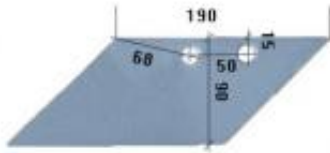

Link do produktu: <https://www.sklep.jedrus.com.pl/lemiesz-przedpluzka-l-hardox500-do-pluga-overum-80639l-p-1867.html>