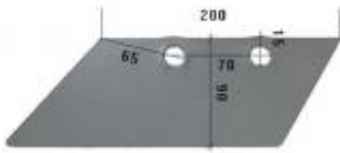

Dane aktualne na dzień: 28-06-2026 09:24

Link do produktu: <https://www.sklep.jedrus.com.pl/lemiesz-przedpluzka-l-hardox500-do-pluga-niemeyer-26017l-p-1265.html>

Lemiesz przedpłużka L HARDOX500 do pługą Niemeyer 26017/L

Cena brutto	55,00 zł
Cena netto	44,72 zł
Dostępność	Dostępny
Czas wysyłki	3 dni
Kod producenta	26017/L

Opis produktu

Lemiesz przedpłużka L do pługą Niemeyer

Symbol: 26017/L

Wyprodukowane w Polsce z blach trudnościeralnych HARDOX500