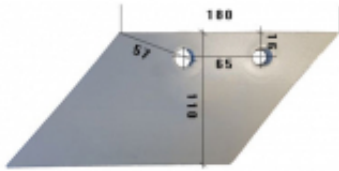

Dane aktualne na dzień: 08-04-2026 14:18

Link do produktu: <https://www.sklep.jedrus.com.pl/lemiesz-przedpluzka-l-hardox500-do-pluga-kuhn-631101-p-613.html>

Lemiesz przedplużka L HARDOX500 do pluża Kuhn 631101/L

Cena brutto	67,00 zł
Cena netto	54,47 zł
Dostępność	Dostępny
Czas wysyłki	3 dni
Numer	NPŁ370-1
Kod producenta	631101/L

Opis produktu

Lemiesz przedplużka L HARDOX500 do pluża Kuhn
Symbol: 631101/L