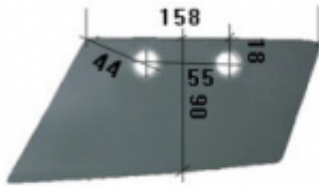

## Lemiesz przedplużka L HARDOX500 do pług Gregoire 19113/P

Cena brutto	<b>53,00 zł</b>
Cena netto	<b>43,09 zł</b>
Dostępność	<b>Dostępny</b>
Czas wysyłki	<b>3 dni</b>
Kod producenta	<b>19113/P</b>