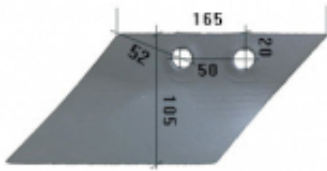

Link do produktu: <https://www.sklep.jedrus.com.pl/lemiesz-przedpluzka-l-hardox500-do-pluga-eberhardt-p-219.html>

Lemiesz przedplużka L HARDOX500 do pluğa Eberhardt

Cena brutto	56,00 zł
Cena netto	45,53 zł
Dostępność	Dostępny
Czas wysyłki	3 dni
Numer	NPŁ636
Kod producenta	22603/L

Opis produktu

Lemiesz przedplużka L HARDOX500 do pluğa Eberhardt

Symbol: 22603/L

Wyprodukowane w Polsce z blachy twardej trudnościeralnej hardox500