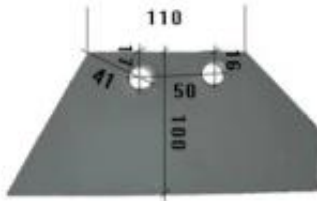

Dane aktualne na dzień: 12-06-2026 20:35

Link do produktu: <https://www.sklep.jedrus.com.pl/lemiesz-przedluzka-l-hardox500-do-pluga-rabewerk-sdg1416l-p-2231.html>

Lemiesz przedłużka L HARDOX500 do pług Rabewerk SDG14/16/L

Cena brutto	53,00 zł
Cena netto	43,09 zł
Dostępność	Dostępny
Czas wysyłki	3 dni
Kod producenta	SDG14/16/L

Opis produktu

Lemiesz przedłużka L HARDOX500 do pług Rabewerk
Symbol: SDG14/16/L