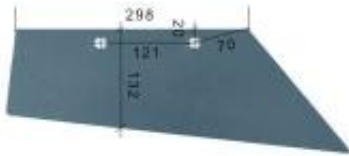

Dane aktualne na dzień: 03-04-2026 13:14

Link do produktu: <https://www.sklep.jedrus.com.pl/lemiesz-p-hardox500-do-pluga-landsberg-1903684p-p-979.html>

Lemiesz P HARDOX500 do pług Landsberg 1903684/P

Cena brutto	137,00 zł
Cena netto	111,38 zł
Dostępność	Dostępny
Czas wysyłki	3 dni
Kod producenta	1903684/P

Opis produktu

Lemiesz P B38 do pług Landsberg

Symbol: 1903684/P

Wyprodukowane w Polsce z blach trudnościeralnych HARDOX500