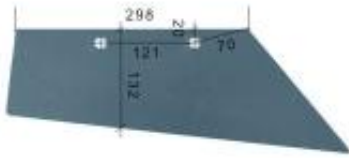

Dane aktualne na dzień: 05-07-2026 01:17

Link do produktu: <https://www.sklep.jedrus.com.pl/lemiesz-p-hardox500-do-pluga-landsberg-1903684p-p-979.html>

Lemiesz P HARDOX500 do pług Landsberg 1903684/P

Cena brutto	137,00 zł
Cena netto	111,38 zł
Dostępność	Dostępny
Czas wysyłki	3 dni
Kod producenta	1903684/P

Opis produktu

Lemiesz P B38 do pług Landsberg

Symbol: 1903684/P

Wyprodukowane w Polsce z blach trudnościeralnych HARDOX500