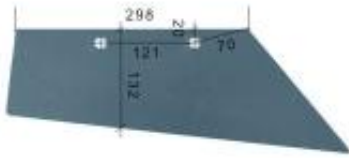

Dane aktualne na dzień: 20-05-2026 22:57

Link do produktu: <https://www.sklep.jedrus.com.pl/lemiesz-p-hardox500-do-pluga-landsberg-1903684p-p-979.html>

Lemiesz P HARDOX500 do pług Landsberg 1903684/P

Cena brutto	137,00 zł
Cena netto	111,38 zł
Dostępność	Dostępny
Czas wysyłki	3 dni
Kod producenta	1903684/P

Opis produktu

Lemiesz P B38 do pług Landsberg

Symbol: 1903684/P

Wyprodukowane w Polsce z blach trudnościeralnych HARDOX500