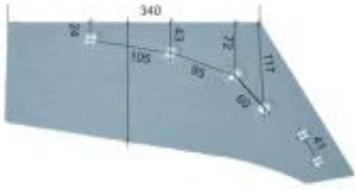

Dane aktualne na dzień: 18-08-2025 22:53

Link do produktu: <https://www.sklep.jedrus.com.pl/lemiesz-p-hardox500-do-pluga-kverneland-053089p-p-790.html>

Lemiesz P HARDOX500 do pługa Kverneland 053089/P

Cena brutto	212,00 zł
Cena netto	172,36 zł
Dostępność	Dostępny
Czas wysyłki	3 dni
Numer	NPŁ149
Kod producenta	053089/P

Opis produktu

Lemiesz P HARDOX500 do pługa Kverneland
Symbol: 053089/P