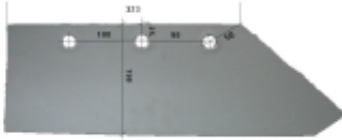

Dane aktualne na dzień: 07-07-2026 19:04

Link do produktu: <https://www.sklep.jedrus.com.pl/lemiesz-p-hardox500-do-pluga-gregoire-172402p-172418p-p-394.html>

## Lemiesz P HARDOX500 do pług Gregoire 172402/P 172418/P

Cena brutto	<b>182,00 zł</b>
Cena netto	<b>147,97 zł</b>
Dostępność	<b>Dostępny</b>
Czas wysyłki	<b>3 dni</b>
Numer	<b>008541</b>
Kod producenta	<b>172401/P 172418/P</b>

### Opis produktu

Lemiesz P HARDOX500 do pług Gregoire  
Symbol: 172402/P 172418/P  
Wyprodukowane w Polsce z blachy twardej trudnościeralnej hardox500