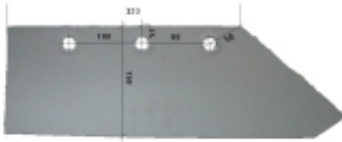

Dane aktualne na dzień: 08-04-2026 14:28

Link do produktu: <https://www.sklep.jedrus.com.pl/lemiesz-p-hardox500-do-pluga-gregoire-172402p-172418p-p-394.html>

Lemiesz P HARDOX500 do pługa Gregoire 172402/P 172418/P

Opis produktu

Lemiesz P HARDOX500 do pługa Gregoire
Symbol: 172402/P 172418/P
Wyprodukowane w Polsce z blachy twardej trudnościeralnej hardox500