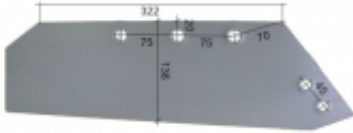

Dane aktualne na dzień: 08-04-2026 15:44

Link do produktu: <https://www.sklep.jedrus.com.pl/lemiesz-p-hardox500-do-pluga-gassner-ms1080p-p-308.html>

## Lemiesz P HARDOX500 do pługa Gassner MS1080/P

|                |                  |
|----------------|------------------|
| Cena brutto    | <b>193,00 zł</b> |
| Cena netto     | <b>156,91 zł</b> |
| Dostępność     | <b>Dostępny</b>  |
| Czas wysyłki   | <b>3 dni</b>     |
| Numer          | <b>NPŁ361</b>    |
| Kod producenta | <b>MS1080/P</b>  |

### Opis produktu

Lemiesz P HARDOX500 do pługa Gassner

Symbol: MS1080/P

Wyprodukowane w Polsce z blachy twardej trudnościeralnej hardox500