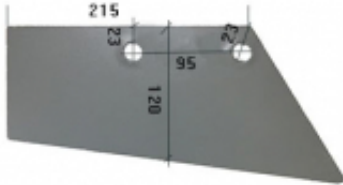

Link do produktu: <https://www.sklep.jedrus.com.pl/lemiesz-p-hardox500-do-pluga-dowdeswell-147898p-p-173.html>

Lemiesz P HARDOX500 do pługa Dowdeswell 147898/P

Cena brutto	87,00 zł
Cena netto	70,73 zł
Dostępność	Dostępny
Czas wysyłki	3 dni
Numer	NPŁ385
Kod producenta	147898/P

Opis produktu

Lemiesz P HARDOX500 do pługa Dowdeswell

Symbol: 147898/P

Wyprodukowane w Polsce z blachy twardej trudnościeralnej hardox500