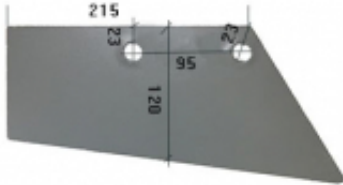

Dane aktualne na dzień: 07-07-2026 18:55

Link do produktu: <https://www.sklep.jedrus.com.pl/lemiesz-p-hardox500-do-pluga-dowdeswell-147898p-p-173.html>

Lemiesz P HARDOX500 do pługa Dowdeswell 147898/P

Cena brutto	87,00 zł
Cena netto	70,73 zł
Dostępność	Dostępny
Czas wysyłki	3 dni
Numer	NPŁ385
Kod producenta	147898/P

Opis produktu

Lemiesz P HARDOX500 do pługa Dowdeswell

Symbol: 147898/P

Wyprodukowane w Polsce z blachy twardej trudnościeralnej hardox500