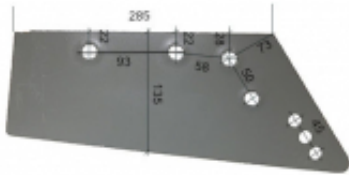

Dane aktualne na dzień: 23-05-2026 20:06

Link do produktu: <https://www.sklep.jedrus.com.pl/lemiesz-p-hardox500-do-pluga-dowdeswell-1115398p-p-177.html>

Lemiesz P HARDOX500 do pługa Dowdeswell 1115398/P

Cena brutto	155,00 zł
Cena netto	126,02 zł
Dostępność	Dostępny
Czas wysyłki	3 dni
Kod producenta	1115398/P

Opis produktu

Lemiesz P HARDOX500 do pługa Dowdeswell 1115398/P

Symbol: 1115398/P

Wyprodukowane w Polsce z blachy twardej trudnościeralnej hardox500