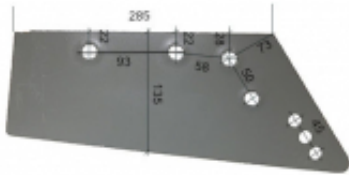

Dane aktualne na dzień: 07-07-2026 23:10

Link do produktu: <https://www.sklep.jedrus.com.pl/lemiesz-p-hardox500-do-pluga-dowdeswell-1115398p-p-177.html>

Lemiesz P HARDOX500 do pług Dowdeswell 1115398/P

Cena brutto	155,00 zł
Cena netto	126,02 zł
Dostępność	Dostępny
Czas wysyłki	3 dni
Kod producenta	1115398/P

Opis produktu

Lemiesz P HARDOX500 do pług Dowdeswell 1115398/P

Symbol: 1115398/P

Wyprodukowane w Polsce z blachy twardej trudnościeralnej hardox500