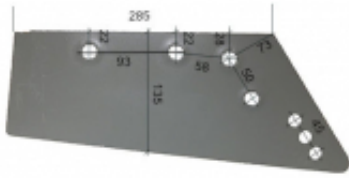

Dane aktualne na dzień: 08-04-2026 14:35

Link do produktu: <https://www.sklep.jedrus.com.pl/lemiesz-p-hardox500-do-pluga-dowdeswell-1115398p-p-177.html>

Lemiesz P HARDOX500 do pługa Dowdeswell 1115398/P

Cena brutto	155,00 zł
Cena netto	126,02 zł
Dostępność	Dostępny
Czas wysyłki	3 dni
Kod producenta	1115398/P

Opis produktu

Lemiesz P HARDOX500 do pługa Dowdeswell 1115398/P

Symbol: 1115398/P

Wyprodukowane w Polsce z blachy twardej trudnościeralnej hardox500