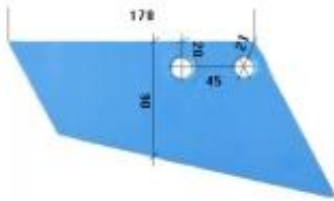

Dane aktualne na dzień: 10-06-2026 02:13

Link do produktu: <https://www.sklep.jedrus.com.pl/lemiesz-p-hardox500-do-agregatu-rabe-63361604p-p-2755.html>

Lemiesz P HARDOX500 do agregatu Rabe 63361604/P

Cena brutto	47,00 zł
Cena netto	38,21 zł
Dostępność	Dostępny
Czas wysyłki	3 dni
Kod producenta	63361604/P

Opis produktu

Lemiesz P HARDOX500 do agregatu Rabe
Symbol: 63361604/P