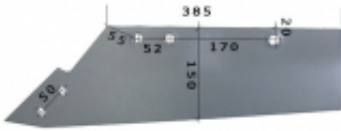

Dane aktualne na dzień: 08-04-2026 15:51

Link do produktu: <https://www.sklep.jedrus.com.pl/lemiesz-l-hardox500-mrss1590l-p-328.html>

Lemiesz L HARDOX500 MRSS1590/L

Cena brutto	233,00 zł
Cena netto	189,43 zł
Dostępność	Dostępny
Czas wysyłki	3 dni
Numer	NPŁ736
Kod producenta	MRSS1590/L

Opis produktu

Lemiesz L HARDOX500

Symbol: MRSS1590/L

Wyprodukowane w Polsce z blachy twardej trudnościeralnej hardox500