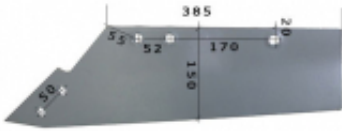

Dane aktualne na dzień: 07-07-2026 21:17

Link do produktu: <https://www.sklep.jedrus.com.pl/lemiesz-l-hardox500-mrss1590l-p-328.html>

Lemiesz L HARDOX500 MRSS1590/L

Cena brutto	233,00 zł
Cena netto	189,43 zł
Dostępność	Dostępny
Czas wysyłki	3 dni
Numer	NPŁ736
Kod producenta	MRSS1590/L

Opis produktu

Lemiesz L HARDOX500

Symbol: MRSS1590/L

Wyprodukowane w Polsce z blachy twardej trudnościeralnej hardox500