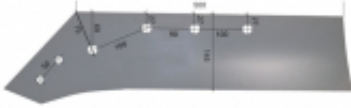

Dane aktualne na dzień: 18-08-2025 22:52

Link do produktu: <https://www.sklep.jedrus.com.pl/lemiesz-l-hardox500-gregoire-173801l-p-408.html>

Lemiesz L HARDOX500 Gregoire 173801/L

Cena brutto	253,00 zł
Cena netto	205,69 zł
Dostępność	Dostępny
Czas wysyłki	3 dni
Kod producenta	173801/L

Opis produktu

Lemiesz L HARDOX500 Gregoire

Symbol: 173801/L

Wyprodukowane w Polsce z blachy twardej trudnościeralnej hardox500