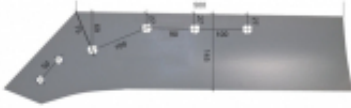

Dane aktualne na dzień: 08-04-2026 14:18

Link do produktu: <https://www.sklep.jedrus.com.pl/lemiesz-l-hardox500-gregoire-173801l-p-408.html>

Lemiesz L HARDOX500 Gregoire 173801/L

| | |
|----------------|------------------|
| Cena brutto | 253,00 zł |
| Cena netto | 205,69 zł |
| Dostępność | Dostępny |
| Czas wysyłki | 3 dni |
| Kod producenta | 173801/L |

Opis produktu

Lemiesz L HARDOX500 Gregoire

Symbol: 173801/L

Wyprodukowane w Polsce z blachy twardej trudnościeralnej hardox500