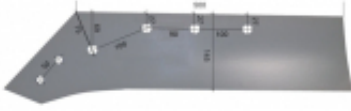

Dane aktualne na dzień: 07-07-2026 18:11

Link do produktu: <https://www.sklep.jedrus.com.pl/lemiesz-l-hardox500-gregoire-173801l-p-408.html>

Lemiesz L HARDOX500 Gregoire 173801/L

Cena brutto	253,00 zł
Cena netto	205,69 zł
Dostępność	Dostępny
Czas wysyłki	3 dni
Kod producenta	173801/L

Opis produktu

Lemiesz L HARDOX500 Gregoire

Symbol: 173801/L

Wyprodukowane w Polsce z blachy twardej trudnościeralnej hardox500