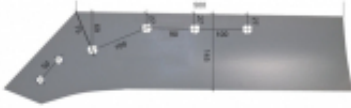

Dane aktualne na dzień: 23-05-2026 16:14

Link do produktu: <https://www.sklep.jedrus.com.pl/lemiesz-l-hardox500-gregoire-173801l-p-408.html>

Lemiesz L HARDOX500 Gregoire 173801/L

Cena brutto	253,00 zł
Cena netto	205,69 zł
Dostępność	Dostępny
Czas wysyłki	3 dni
Kod producenta	173801/L

Opis produktu

Lemiesz L HARDOX500 Gregoire

Symbol: 173801/L

Wyprodukowane w Polsce z blachy twardej trudnościeralnej hardox500