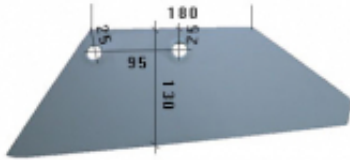

Link do produktu: <https://www.sklep.jedrus.com.pl/lemiesz-l-hardox500-do-plugu-dowdeswell-269799l-p-176.html>

Lemiesz L HARDOX500 do pługu Dowdeswell 269799/L

Cena brutto	105,00 zł
Cena netto	85,37 zł
Dostępność	Dostępny
Czas wysyłki	3 dni
Numer	NPŁ677
Kod producenta	269799/L

Opis produktu

Lemiesz L HARDOX500 do pługu Dowdeswell 269799/L

Symbol: 269799/L

Wyprodukowane w Polsce z blachy twardej trudnościeralnej hardox500