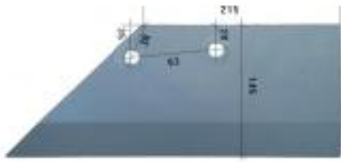

Dane aktualne na dzień: 12-06-2026 11:18

Link do produktu: <https://www.sklep.jedrus.com.pl/lemiesz-l-hardox500-do-pluga-steeno-24064501l-p-2523.html>

## Lemiesz L HARDOX500 do pług Steeno 24064501/L

Cena brutto	<b>125,00 zł</b>
Cena netto	<b>101,63 zł</b>
Dostępność	<b>Dostępny</b>
Czas wysyłki	<b>3 dni</b>
Kod producenta	<b>24064501/L</b>

### Opis produktu

Lemiesz L do pług Steeno

Symbol: 24064501/L

Wyprodukowane w Polsce z blach trudnościeralnych HARDOX500