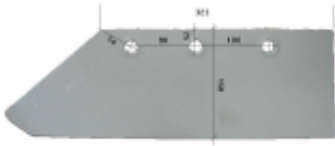

Dane aktualne na dzień: 07-07-2026 16:59

Link do produktu: <https://www.sklep.jedrus.com.pl/lemiesz-l-hardox500-do-pluga-gregoire-172401l-172417l-p-395.html>

Lemiesz L HARDOX500 do pługa Gregoire 172401/L 172417/L

Cena brutto	182,00 zł
Cena netto	147,97 zł
Dostępność	Dostępny
Czas wysyłki	3 dni
Numer	008542
Kod producenta	172401/L 172417/L

Opis produktu

Lemiesz L HARDOX500 do pługa Gregoire
Symbol: 172401/L 172417/L
Wyprodukowane w Polsce z blachy twardej trudnościeralnej hardox500