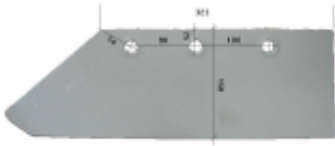

Dane aktualne na dzień: 23-05-2026 13:51

Link do produktu: <https://www.sklep.jedrus.com.pl/lemiesz-l-hardox500-do-pluga-gregoire-172401l-172417l-p-395.html>

## Lemiesz L HARDOX500 do pługa Gregoire 172401/L 172417/L

Cena brutto	<b>182,00 zł</b>
Cena netto	<b>147,97 zł</b>
Dostępność	<b>Dostępny</b>
Czas wysyłki	<b>3 dni</b>
Numer	<b>008542</b>
Kod producenta	<b>172401/L 172417/L</b>

### Opis produktu

Lemiesz L HARDOX500 do pługa Gregoire  
Symbol: 172401/L 172417/L  
Wyprodukowane w Polsce z blachy twardej trudnościeralnej hardox500