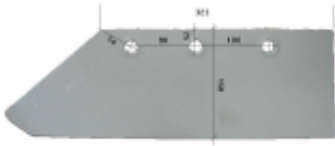

Dane aktualne na dzień: 08-04-2026 12:39

Link do produktu: <https://www.sklep.jedrus.com.pl/lemiesz-l-hardox500-do-pluga-gregoire-172401l-172417l-p-395.html>

Lemiesz L HARDOX500 do pługa Gregoire 172401/L 172417/L

Cena brutto	182,00 zł
Cena netto	147,97 zł
Dostępność	Dostępny
Czas wysyłki	3 dni
Numer	008542
Kod producenta	172401/L 172417/L

Opis produktu

Lemiesz L HARDOX500 do pługa Gregoire

Symbol: 172401/L 172417/L