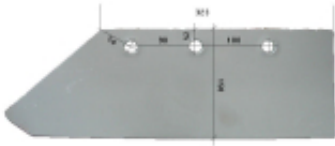

Dane aktualne na dzień: 18-08-2025 22:52

Link do produktu: <https://www.sklep.jedrus.com.pl/lemiesz-l-hardox500-do-pluga-gregoire-172401l-172417l-p-395.html>

Lemiesz L HARDOX500 do pługa Gregoire 172401/L 172417/L

Cena brutto	182,00 zł
Cena netto	147,97 zł
Dostępność	Dostępny
Czas wysyłki	3 dni
Numer	008542
Kod producenta	172401/L 172417/L

Opis produktu

Lemiesz L HARDOX500 do pługa Gregoire
Symbol: 172401/L 172417/L
Wyprodukowane w Polsce z blachy twardej trudnościeralnej hardox500