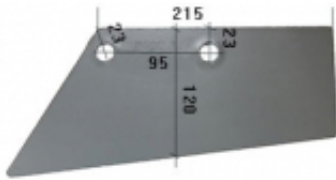

Dane aktualne na dzień: 07-07-2026 17:47

Link do produktu: <https://www.sklep.jedrus.com.pl/lemiesz-l-hardox500-do-pluga-dowdeswell-147899l-p-174.html>

Lemiesz L HARDOX500 do pług Dowdeswell 147899/L

Cena brutto	87,00 zł
Cena netto	70,73 zł
Dostępność	Dostępny
Czas wysyłki	3 dni
Numer	NPŁ385-1
Kod producenta	147899/L

Opis produktu

Lemiesz L HARDOX500 do pług Dowdeswell

Symbol: 147899/L

Wyprodukowane w Polsce z blachy twardej trudnościeralnej hardox500