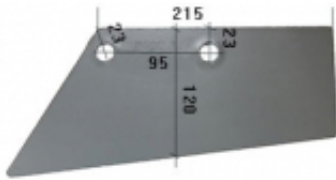

Link do produktu: <https://www.sklep.jedrus.com.pl/lemiesz-l-hardox500-do-pluga-dowdeswell-147899l-p-174.html>

## Lemiesz L HARDOX500 do pługa Dowdeswell 147899/L

Cena brutto	<b>87,00 zł</b>
Cena netto	<b>70,73 zł</b>
Dostępność	<b>Dostępny</b>
Czas wysyłki	<b>3 dni</b>
Numer	<b>NPŁ385-1</b>
Kod producenta	<b>147899/L</b>

### Opis produktu

Lemiesz L HARDOX500 do pługa Dowdeswell

Symbol: 147899/L

Wyprodukowane w Polsce z blachy twardej trudnościeralnej hardox500