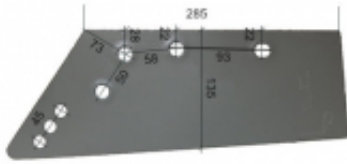

Dane aktualne na dzień: 18-08-2025 22:52

Link do produktu: <https://www.sklep.jedrus.com.pl/lemiesz-l-hardox500-do-pluga-dowdeswell-1115399l-p-178.html>

Lemiesz L HARDOX500 do pługa Dowdeswell 1115399/L

Cena brutto	155,00 zł
Cena netto	126,02 zł
Dostępność	Dostępny
Czas wysyłki	3 dni
Kod producenta	1115399/L

Opis produktu

Lemiesz L HARDOX500 do pługa Dowdeswell 1115399/L

Symbol: 1115399/L

Wyprodukowane w Polsce z blachy twardej trudnościeralnej hardox500