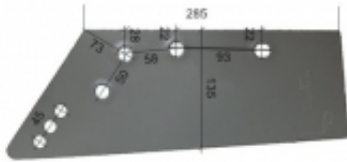

Dane aktualne na dzień: 08-04-2026 15:46

Link do produktu: <https://www.sklep.jedrus.com.pl/lemiesz-l-hardox500-do-pluga-dowdeswell-1115399l-p-178.html>

## Lemiesz L HARDOX500 do pługa Dowdeswell 1115399/L

Cena brutto	<b>155,00 zł</b>
Cena netto	<b>126,02 zł</b>
Dostępność	<b>Dostępny</b>
Czas wysyłki	<b>3 dni</b>
Kod producenta	<b>1115399/L</b>

### Opis produktu

Lemiesz L HARDOX500 do pługa Dowdeswell 1115399/L

Symbol: 1115399/L

Wyprodukowane w Polsce z blachy twardej trudnościeralnej hardox500