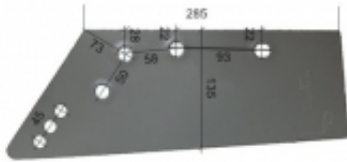

Dane aktualne na dzień: 07-07-2026 18:55

Link do produktu: <https://www.sklep.jedrus.com.pl/lemiesz-l-hardox500-do-pluga-dowdeswell-1115399l-p-178.html>

Lemiesz L HARDOX500 do pługa Dowdeswell 1115399/L

Cena brutto	155,00 zł
Cena netto	126,02 zł
Dostępność	Dostępny
Czas wysyłki	3 dni
Kod producenta	1115399/L

Opis produktu

Lemiesz L HARDOX500 do pługa Dowdeswell 1115399/L

Symbol: 1115399/L

Wyprodukowane w Polsce z blachy twardej trudnościeralnej hardox500