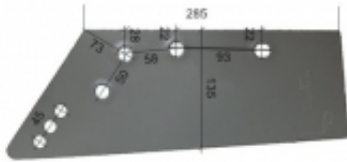

Dane aktualne na dzień: 07-07-2026 18:11

Link do produktu: <https://www.sklep.jedrus.com.pl/lemiesz-l-hardox500-do-pluga-dowdeswell-1115399l-p-178.html>

Lemiesz L HARDOX500 do pługa Dowdeswell 1115399/L

Cena brutto	155,00 zł
Cena netto	126,02 zł
Dostępność	Dostępny
Czas wysyłki	3 dni
Kod producenta	1115399/L

Opis produktu

Lemiesz L HARDOX500 do pługa Dowdeswell 1115399/L

Symbol: 1115399/L

Wyprodukowane w Polsce z blachy twardej trudnościeralnej hardox500