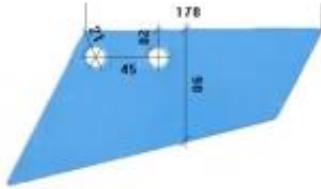

Dane aktualne na dzień: 10-06-2026 02:13

Link do produktu: <https://www.sklep.jedrus.com.pl/lemiesz-l-hardox500-do-agregatu-rabe-63361603l-p-2756.html>

Lemiesz L HARDOX500 do agregatu Rabe 63361603/L

Cena brutto	47,00 zł
Cena netto	38,21 zł
Dostępność	Dostępny
Czas wysyłki	3 dni
Kod producenta	63361603/L

Opis produktu

Lemiesz L HARDOX500 do agregatu Rabe
Symbol: 63361603/L