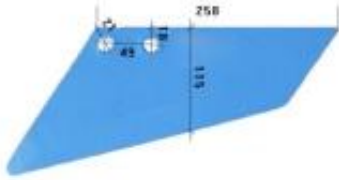

Dane aktualne na dzień: 10-06-2026 02:13

Link do produktu: <https://www.sklep.jedrus.com.pl/lemiesz-l-hardox500-do-agregatu-farmet-1738600030l-p-2687.html>

## Lemiesz L HARDOX500 do agregatu Farmet 1738600030/L

Cena brutto	<b>92,00 zł</b>
Cena netto	<b>74,80 zł</b>
Dostępność	<b>Dostępny</b>
Czas wysyłki	<b>3 dni</b>
Kod producenta	<b>1738600030/L</b>

### Opis produktu

Lemiesz L do agregatu Farmet

Symbol: 1738600030/L

Wyprodukowane w Polsce z blach trudnościeralnych HARDOX500