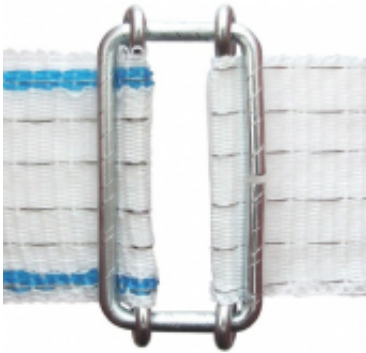

Dane aktualne na dzień: 30-06-2026 13:21

Link do produktu: <https://www.sklep.jedrus.com.pl/lacznik-metalowy-do-tasmy-s-40-p-646.html>

Łącznik metalowy do taśmy S 40

Cena brutto	2,50 zł
Cena netto	2,03 zł
Dostępność	Dostępny
Czas wysyłki	3 dni
Numer	OE164
Kod producenta	107-020-011

Opis produktu

- Łącznik do taśmy o szerokości 40mm
- Łącznik do taśmy w linii