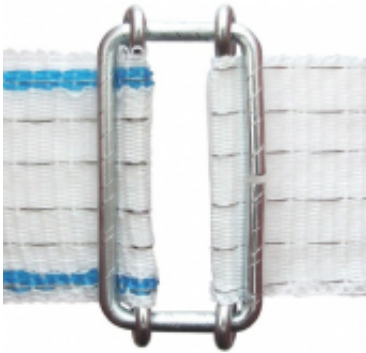

Dane aktualne na dzień: 15-05-2026 07:23

Link do produktu: <https://www.sklep.jedrus.com.pl/lacznik-metalowy-do-tasmy-s-40-p-646.html>

## Łącznik metalowy do taśmy S 40

Cena brutto	<b>2,50 zł</b>
Cena netto	<b>2,03 zł</b>
Dostępność	<b>Dostępny</b>
Czas wysyłki	<b>3 dni</b>
Numer	<b>OE164</b>
Kod producenta	<b>107-020-011</b>

### Opis produktu

- Łącznik do taśmy o szerokości 40mm
- Łącznik do taśmy w linii