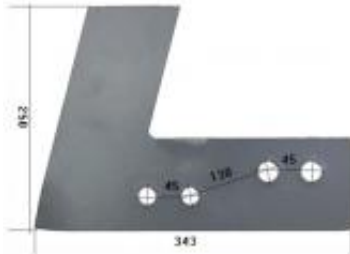

Dane aktualne na dzień: 23-05-2026 13:50

Link do produktu: <https://www.sklep.jedrus.com.pl/kroj-plozowy-p-hardox500-do-pluga-kverneland-073088p-p-922.html>

## Krój płozy P HARDOX500 do pługa Kverneland 073088/P

Cena brutto	<b>139,00 zł</b>
Cena netto	<b>113,01 zł</b>
Dostępność	<b>Dostępny</b>
Czas wysyłki	<b>3 dni</b>
Kod producenta	<b>073088/P</b>

### Opis produktu

Krój płozy P HARDOX500 do pługa Kverneland  
Symbol: 073088/P