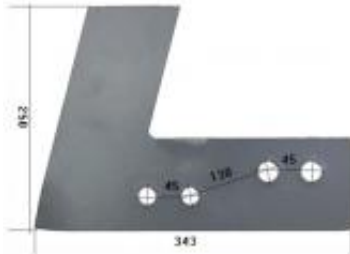

Dane aktualne na dzień: 08-04-2026 12:43

Link do produktu: <https://www.sklep.jedrus.com.pl/kroj-plozowy-p-hardox500-do-pluga-kverneland-073088p-p-922.html>

## Kroj płozy P HARDOX500 do pługa Kverneland 073088/P

Cena brutto	<b>139,00 zł</b>
Cena netto	<b>113,01 zł</b>
Dostępność	<b>Dostępny</b>
Czas wysyłki	<b>3 dni</b>
Kod producenta	<b>073088/P</b>

### Opis produktu

Kroj płozy P HARDOX500 do pługa Kverneland  
Symbol: 073088/P