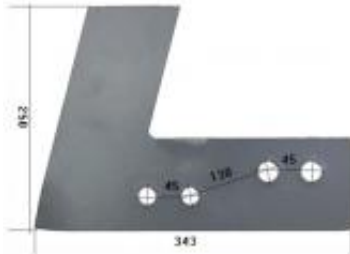

Dane aktualne na dzień: 07-07-2026 17:03

Link do produktu: <https://www.sklep.jedrus.com.pl/kroj-plozowy-p-hardox500-do-pluga-kverneland-073088p-p-922.html>

## Krój płozy P HARDOX500 do pługa Kverneland 073088/P

Cena brutto	<b>139,00 zł</b>
Cena netto	<b>113,01 zł</b>
Dostępność	<b>Dostępny</b>
Czas wysyłki	<b>3 dni</b>
Kod producenta	<b>073088/P</b>

### Opis produktu

Krój płozy P HARDOX500 do pługa Kverneland  
Symbol: 073088/P