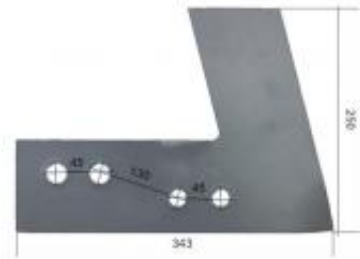

Dane aktualne na dzień: 19-06-2026 00:29

Link do produktu: <https://www.sklep.jedrus.com.pl/kroj-plozowy-l-hardox500-do-pluga-kverneland-073089l-p-923.html>

Krój płożowy L HARDOX500 do pługa Kverneland 073089/L

Cena brutto	139,00 zł
Cena netto	113,01 zł
Dostępność	Dostępny
Czas wysyłki	3 dni
Kod producenta	073089/L

Opis produktu

Krój płożowy L HARDOX500 do pługa Kverneland
Symbol: 073089/L