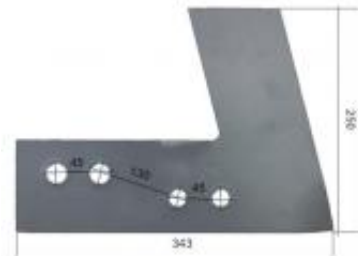

Dane aktualne na dzień: 04-05-2026 16:57

Link do produktu: <https://www.sklep.jedrus.com.pl/kroj-plozowy-l-hardox500-do-pluga-kverneland-073089l-p-923.html>

## Krój płoźowy L HARDOX500 do pług Kverneland 073089/L

|                |                  |
|----------------|------------------|
| Cena brutto    | <b>139,00 zł</b> |
| Cena netto     | <b>113,01 zł</b> |
| Dostępność     | <b>Dostępny</b>  |
| Czas wysyłki   | <b>3 dni</b>     |
| Kod producenta | <b>073089/L</b>  |

### Opis produktu

Krój płoźowy L HARDOX500 do pług Kverneland  
Symbol: 073089/L